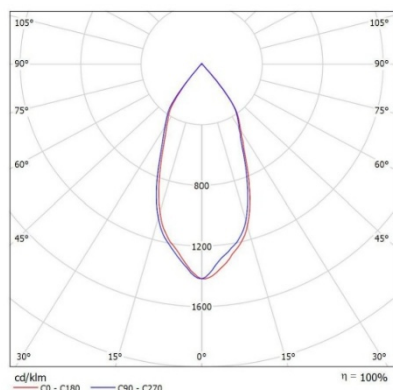

منحنی پخش نور

اطلاعات برقی چراغ

توان نامی	۳۵ وات
ولتاژ	۲۲۰ - ۲۴۰ ولت
ضریب توان	۰.۹
فرکانس عملکرد	۵۰-۶۰ هرتز

اطلاعات نوردهی

میزان روشنایی	۲۹۱۰-۳۱۱۰ لومن
دمای رنگ نور	۳۰۰۰-۶۰۰۰ کلوین
ضریب نمود رنگ	۸۰

اطلاعات بدنه‌ی چراغ

قطر برش	۱۸۰ میلی متر
قطر رویه چراغ	۱۹۳ میلی متر
ارتفاع	۹۶ میلی متر
رنگ بدنه‌ی چراغ	سفید
جنس بدنه	آلومینیوم
جنس بخش خنک کننده	آلومینیوم دایکاست

HIGH QUALITY